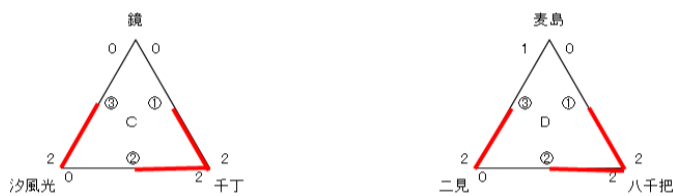

第51回 八代協会長旗争奪小学生バレーボール大会 6年以下の部 予選リーグ結果
 令和5年(2023年)10月29日(日) 於:メイン文政、サブ麦島

第51回 八代協会長旗争奪小学生バレーボール大会 組み合わせ及び審判員当表【6年生以下の部】 10/29(日)

★ 決勝トーナメント【文政小会場】

aコート	対戦	主審・ライン	副審・点示
a-1	文政 vs 二見	太田郷	千丁
a-2	千丁 vs 太田郷	二見	文政
a-3	a-1勝 vs a-2勝	a-1負	a-2負
a-4	a-3勝 vs b-3勝	a-3負	b-3負

bコート	対戦	主審・ライン	副審・点示
b-1	金剛 vs 汐風光	高田	八千把
b-2	八千把 vs 高田	金剛	汐風光
b-3	b-1勝 vs b-2勝	b-1負	b-2負

★ 決勝トーナメント

Aコート												Aコート																	
試合番号	TEAM	WL	W	L	SET	P	—	P	SET	WL	W	L	TEAM	試合番号	TEAM	WL	SET	P	—	P	SET	WL	TEAM						
準々決勝	A-1	文政	W	1	0	2	(21	—	7)	0	L	0	1	二見	準々決勝	B-1	金剛	W	2	(24	—	22)	0	L	汐風光
準々決勝	A-2	千丁	W	1	0	2	(21	—	16)	0	L	0	1	太田郷	準々決勝	B-2	八千把	W	2	(21	—	11)	0	L	高田
準決勝	A-3	千丁	W	1	0	2	(21	—	19)	0	L	0	1	文政	準決勝	B-3	八千把	W	2	(21	—	17)	0	L	金剛
決勝	A-4	千丁	W	1	0	2	(14	—	21)	1	L	0	1	八千把	決勝												

★ 予選リーグ

文政小 会場

麦島小 会場

会長	山田
江上 競技	山田
佐々木 審判	松岡
会計	鏡
氷川 宣誓	鏡

Aコート															
試合番号	TEAM	WL	W	L	SET	P	—	P	SET	WL	TEAM				
A-1	氷川B	L	0	1	0	(8	—	21)	2	W	1	0	文政
A-2	文政	W	1	0	2	(21	—	13)	0	L	0	1	高田
A-3	高田	W	1	0	2	(21	—	10)	0	L	0	1	氷川B