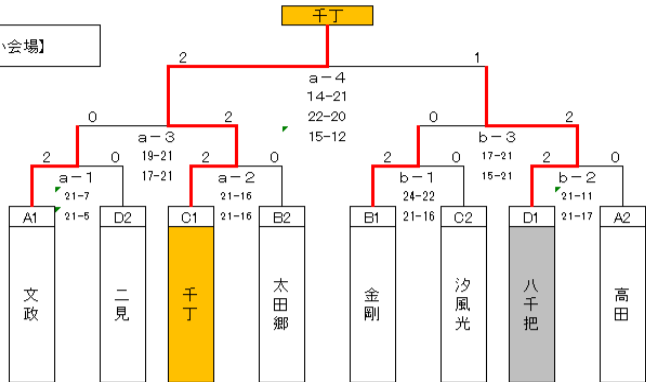

第51回 八代協会長旗争奪小学生バレーボール大会 6年以下の部 予選リーグ結果
 令和5年(2023年)10月29日(日) 於:メイン文政、サブ麦島

第51回 八代協会長旗争奪小学生バレーボール大会 組み合わせ及び審判員当表【6年生以下の部】 10/29(日)

★ 決勝トーナメント【文政小会場】

aコート	対戦	主審・ライン	副審・点示
a-1	文政 vs 二見	太田郷	千丁
a-2	千丁 vs 太田郷	二見	文政
a-3	a-1勝 vs a-2勝	a-1負	a-2負
a-4	a-3勝 vs b-3勝	a-3負	b-3負

bコート	対戦	主審・ライン	副審・点示
b-1	金剛 vs 汐風光	高田	八千把
b-2	八千把 vs 高田	金剛	汐風光
b-3	b-1勝 vs b-2勝	b-1負	b-2負

★ 決勝トーナメント

Aコート												Aコート																	
試合番号	TEAM	WL	W	L	SET	P	—	P	SET	WL	W	L	TEAM	試合番号	TEAM	WL	SET	P	—	P	SET	WL	TEAM						
準々決勝	A-1	文政	W	1	0	2	(21	—	7)	0	L	0	1	二見	準々決勝	B-1	金剛	W	2	(24	—	22)	0	L	汐風光
準々決勝	A-2	千丁	W	1	0	2	(21	—	16)	0	L	0	1	太田郷	準々決勝	B-2	八千把	W	2	(21	—	11)	0	L	高田
準決勝	A-3	千丁	W	1	0	2	(21	—	19)	0	L	0	1	文政	準決勝	B-3	八千把	W	2	(21	—	17)	0	L	金剛
決勝	A-4	千丁	W	1	0	2	(14	—	21)	1	L	0	1	八千把	決勝												