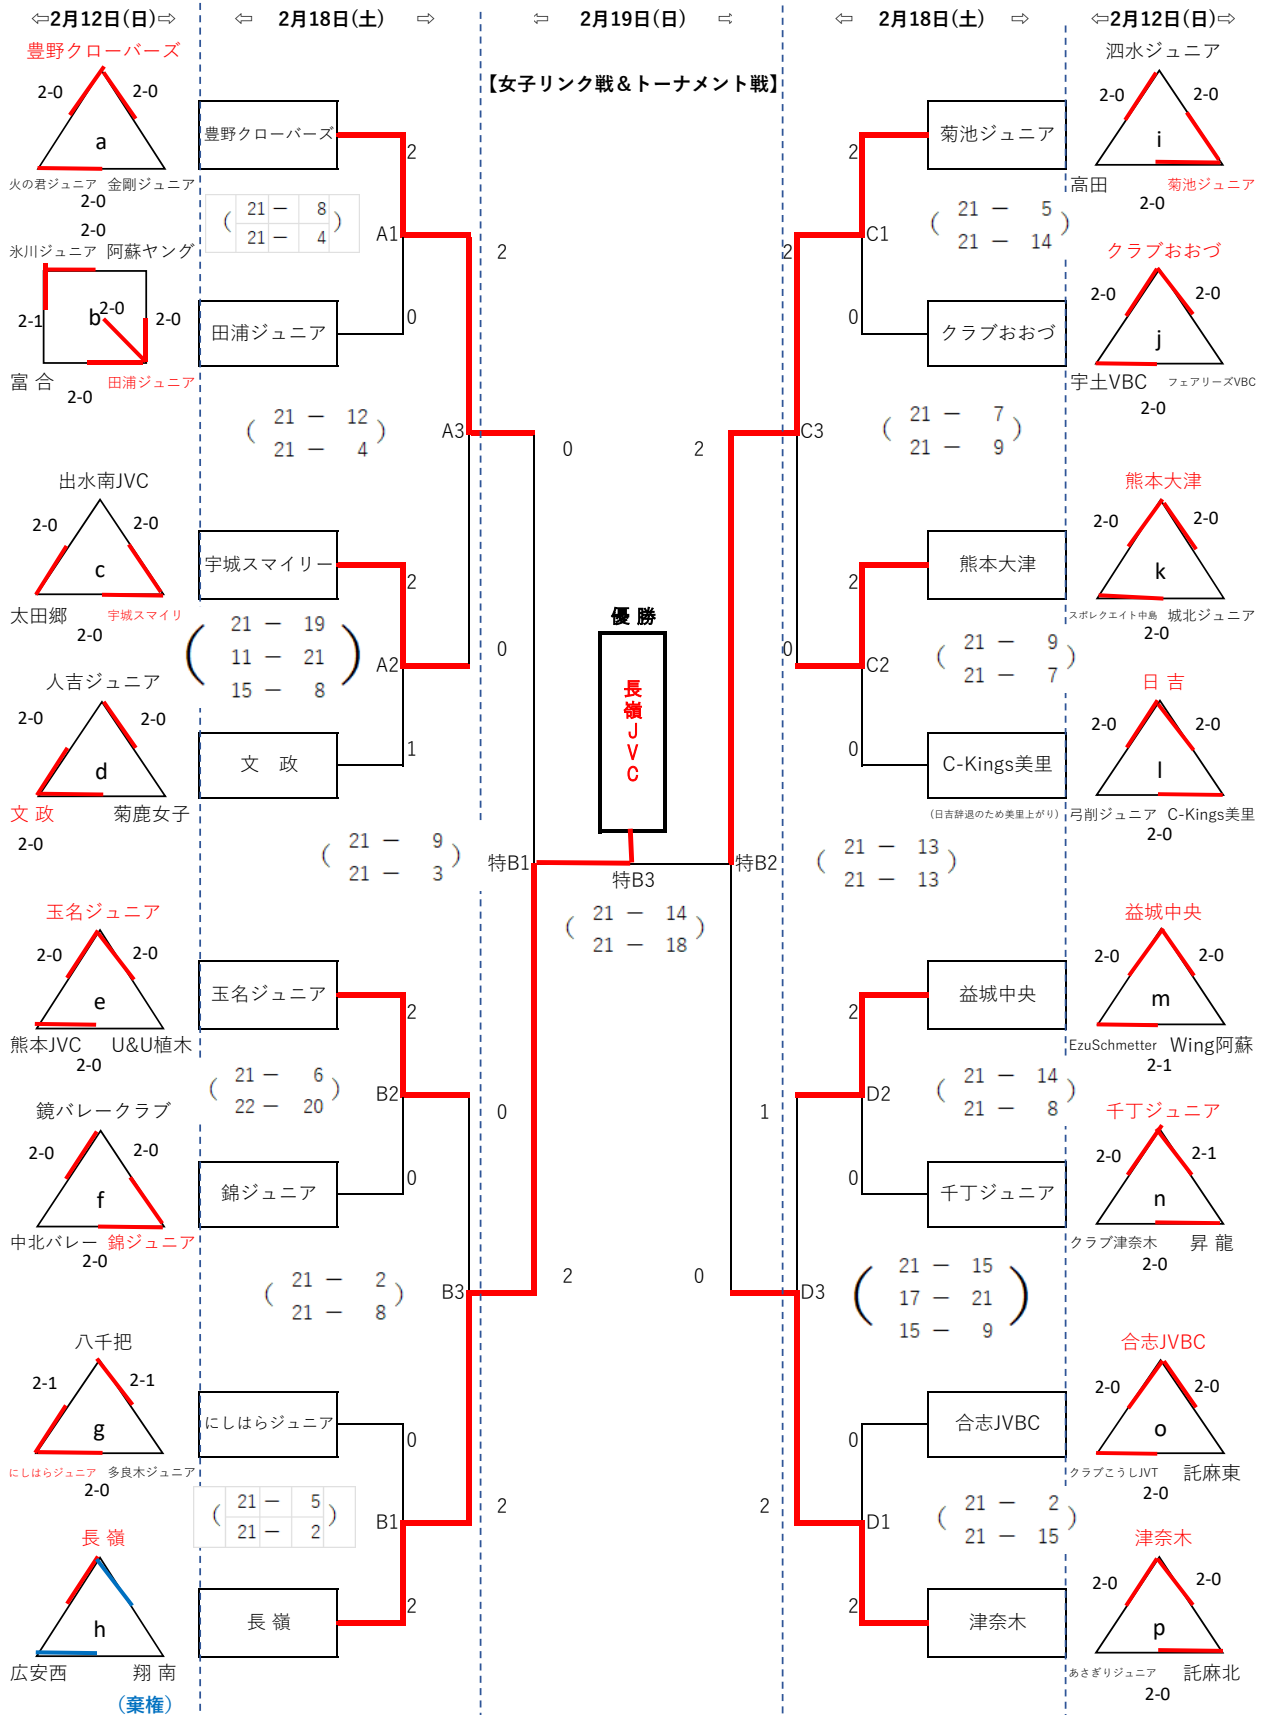

# 第32回TKUカップ熊本県小学生バレーボール大会

1日目 午前9時30分試合開始 2日目 午前9時30分試合開始 3日目 午前9時30分試合開始

【会場】 a(豊野農業者TC)	b(竜北西部小)	c(出水南小)	d(文政小)	e(慶徳小)	f(鏡小)	g(八千把小)
h(長嶺小)	i(七城体育館)	j(大津東小)	k(美咲野小)	l(日吉東小)	m(益城中央小)	n(千丁小)
o(合志小)	p(津奈木B&G)	A(鹿本体育館)	B(鹿本体育館)	C(日吉東小)	D(津奈木B&G)	特B(鹿本体育館)