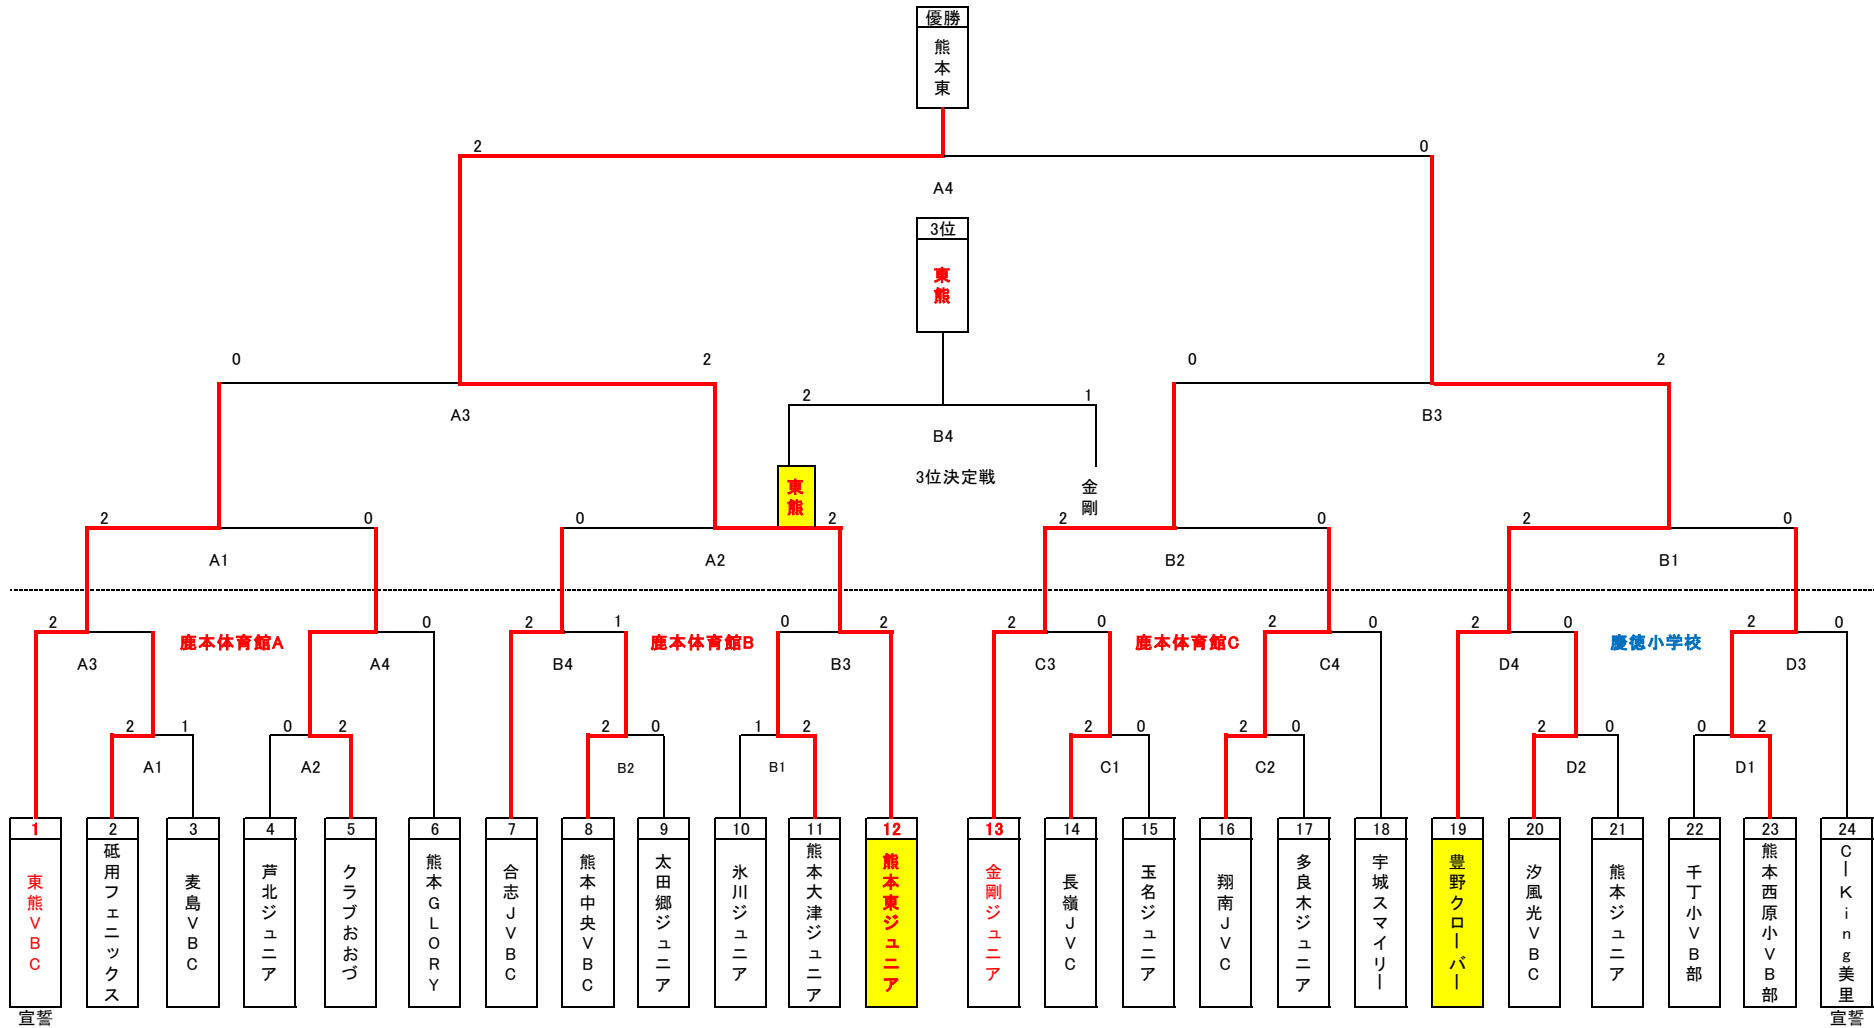

第13回 熊本県スポーツ少年団バレーボール交流大会結果

選手宣誓はそれぞれの会場ごとに決定する。

審判割	第1試合	第2試合から
第1試合	第2試合から	
第2試合	第1試合から	
第3試合	2試合目の負け、第4試合目	
第4試合	第3試合から	

2日目の審判割

試合	Aコート	Bコート
第1試合	第2試合から	第2試合から
第2試合	第1試合から	第1試合から
第3試合	派遣審判	派遣審判
第4試合	派遣審判	派遣審判