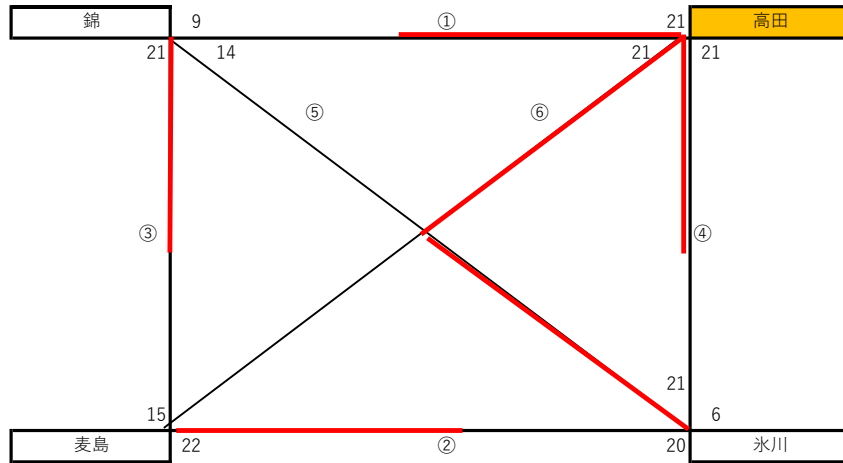

### 3位グループ総当たり戦

Dコート													
試合番号	TEAM	WL	W	L	SET	P	-	P	SET	WL	W	L	TEAM
D-1	錦	L	0	1	0	( 9	-	21 )	1	W	1	0	高田
D-2	氷川	L	0	1	0	( 20	-	22 )	1	W	1	0	麦島
D-3	麦島	L	0	1	0	( 15	-	21 )	1	W	1	0	錦
D-4	高田	W	1	0	1	( 21	-	6 )	0	L	0	1	氷川
D-5	錦	L	0	1	0	( 14	-	21 )	1	W	1	0	氷川
D-6	高田	W	1	0	1	( 21	-	11 )	0	L	0	1	麦島

TEAM	W	L	直接対決	得SET	失SET	SET率	得点	失点	得失点差	得点率	順位
錦	1	2		1	2	0.5	44	57	-13	0.772	4
高田	3	0		3	0	MAX	63	26	37	2.423	1
氷川	1	2		1	2	0.5	47	57	-10	0.825	2
麦島	1	2		1	2	0.5	48	62	-14	0.774	3

番号	TEAM
A	錦
B	高田
C	氷川
D	麦島